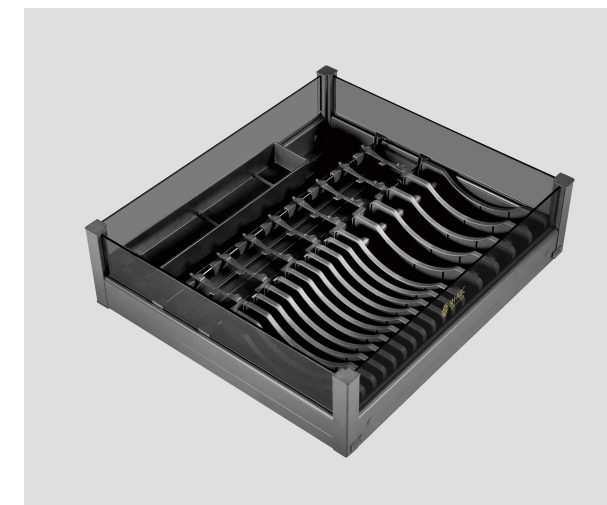

结构尺寸 DIMENSION

产品图 PRODUCTS

四边碗盘篮 Four-side dish basket

四边平篮 Four-side flat basket

产品参数 PARAMETERS

FOUR-SIDES DISH BASKET / 全铝黑晶四边碗盘篮		
型号 Item	柜体宽度 Cabinet (T)	宽×深×高 Width x Depth x Height
SH500-W4	500mm	W410 x D470 x H141mm
SH600-W4	600mm	W510 x D470 x H141mm
SH700-W4	700mm	W610 x D470 x H141mm
SH720-W4	720mm	W630 x D470 x H141mm
SH750-W4	750mm	W660 x D470 x H141mm
SH800-W4	800mm	W710 x D470 x H141mm
SH900-W4	900mm	W810 x D470 x H141mm

● 描述 Description : 非标尺寸可定制 Non-standard size can be customized

FOUR-SIDES FLAT BASKET / 全铝黑晶四边平篮		
型号 Item	柜体宽度 Cabinet (T)	宽×深×高 Width x Depth x Height
SH500-P4	500mm	W410 x D470 x H141mm
SH600-P4	600mm	W510 x D470 x H141mm
SH700-P4	700mm	W610 x D470 x H141mm
SH720-P4	720mm	W630 x D470 x H141mm
SH750-P4	750mm	W660 x D470 x H141mm
SH800-P4	800mm	W710 x D470 x H141mm
SH900-P4	900mm	W810 x D470 x H141mm

● 描述 Description : 非标尺寸可定制 Non-standard size can be customized