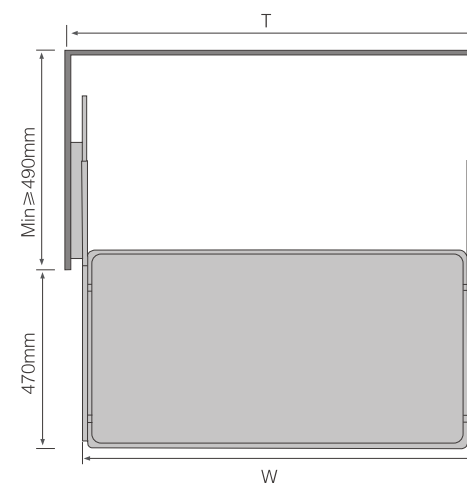

结构尺寸 DIMENSION

产品图 PRODUCTS

四边碗盘篮 Four-side dish basket

四边平篮 Four-side flat basket

产品参数 PARAMETERS

FOUR-SIDES DISH BASKET / 全铝黑晶四边碗盘篮		
型号 Item	柜体宽度 Cabinet (T)	宽×深×高 Width x Depth x Height
SH500-W4	500mm	W410 x D470 x H141mm
SH600-W4	600mm	W510 x D470 x H141mm
SH700-W4	700mm	W610 x D470 x H141mm
SH720-W4	720mm	W630 x D470 x H141mm
SH750-W4	750mm	W660 x D470 x H141mm
SH800-W4	800mm	W710 x D470 x H141mm
SH900-W4	900mm	W810 x D470 x H141mm

● 描述 Description : 非标尺寸可定制 Non-standard size can be customized

FOUR-SIDES FLAT BASKET / 全铝黑晶四边平篮		
型号 Item	柜体宽度 Cabinet (T)	宽×深×高 Width x Depth x Height
SH500-P4	500mm	W410 x D470 x H141mm
SH600-P4	600mm	W510 x D470 x H141mm
SH700-P4	700mm	W610 x D470 x H141mm
SH720-P4	720mm	W630 x D470 x H141mm
SH750-P4	750mm	W660 x D470 x H141mm
SH800-P4	800mm	W710 x D470 x H141mm
SH900-P4	900mm	W810 x D470 x H141mm

● 描述 Description : 非标尺寸可定制 Non-standard size can be customized