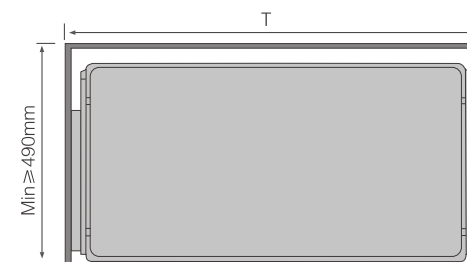

结构尺寸 DIMENSION

产品图 PRODUCTS

四边碗盘篮 Four-side dish basket

四边平篮 Four-side flat basket

产品参数 PARAMETERS

FOUR-SIDES DISH BASKET / 全铝黑晶四边碗盘篮		
型号 Item	柜体宽度 Cabinet (T)	宽×深×高 Width x Depth x Height
SH500-W4	500mm	W410 x D470 x H141mm
SH600-W4	600mm	W510 x D470 x H141mm
SH700-W4	700mm	W610 x D470 x H141mm
SH720-W4	720mm	W630 x D470 x H141mm
SH750-W4	750mm	W660 x D470 x H141mm
SH800-W4	800mm	W710 x D470 x H141mm
SH900-W4	900mm	W810 x D470 x H141mm

● 描述 Description : 非标尺寸可定制 Non-standard size can be customized

FOUR-SIDES FLAT BASKET / 全铝黑晶四边平篮		
型号 Item	柜体宽度 Cabinet (T)	宽×深×高 Width x Depth x Height
SH500-P4	500mm	W410 x D470 x H141mm
SH600-P4	600mm	W510 x D470 x H141mm
SH700-P4	700mm	W610 x D470 x H141mm
SH720-P4	720mm	W630 x D470 x H141mm
SH750-P4	750mm	W660 x D470 x H141mm
SH800-P4	800mm	W710 x D470 x H141mm
SH900-P4	900mm	W810 x D470 x H141mm

● 描述 Description : 非标尺寸可定制 Non-standard size can be customized